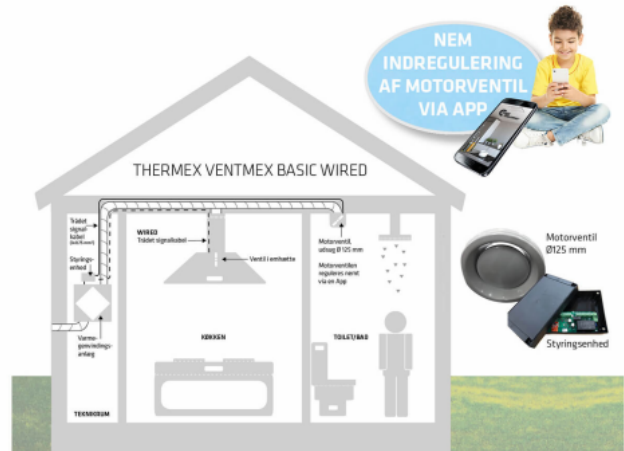

## Ventmex Basic trådløst sett

Artikkelnummer: 536.99.5001.9

8 305,00 kr

EAN: 5703347965906

I de aller fleste nye boliger er utlufting fra kjøkkenventilator og bad/toalett/vaskerom koblet til et felles anlegg med varmegjenvinning. Anlegget kjører i døgndrift og sørger for utskifting av inneluften på en energiokonomisk måte. THERMEX Ventmex er utviklet i samarbeid med Teknologisk Institut (det danske svar på SINTEF). THERMEX Ventmex booster varmegjennvinningsanlegget automatisk når du slår på kjøkkenventilatoren. Samtidig skrur ventiler i bad og evt. vaskerom/toalett ned til et minimum, dermed konsentreres utluftingen gjennom kjøkkenventilatoren når du lager mat. Når du etter matlagingen slår av kjøkkenventilatoren, går varmegjennvinningsanlegget tilbake til normaldrift og alle ventiler skrur tilbake til grunnventilasjon. Innstilling av grunnventilasjonen foretas enkelt via THERMEX App.

## Ventmex Basic kablet sett

Artikkelnummer: 536.99.5000.9

5 760,00 kr

EAN: 5703347965890

I de aller fleste nye boliger er utlufting fra kjøkkenventilator og bad/toalett/vaskerom koblet til et felles anlegg med varmegjenvinning. Anlegget kjører i døgndrift og sørger for utskifting av inneluften på en energiokonomisk måte. THERMEX Ventmex er utviklet i samarbeid med Teknologisk Institut (det danske svar på SINTEF). THERMEX Ventmex booster varmegjenningsanlegget automatisk når du slår på kjøkkenventilatoren. Samtidig skrur ventiler i bad og evt. vaskerom/toalett ned til et minimum, dermed konsentreres utluftingen gjennom kjøkkenventilatoren når du lager mat. Når du etter matlagingen slår av kjøkkenventilatoren, går varmegjenningsanlegget tilbake til normaldrift og alle ventiler skrur tilbake til grunnventilasjon. Innstilling av grunnventilasjonen foretas enkelt via THERMEX App.